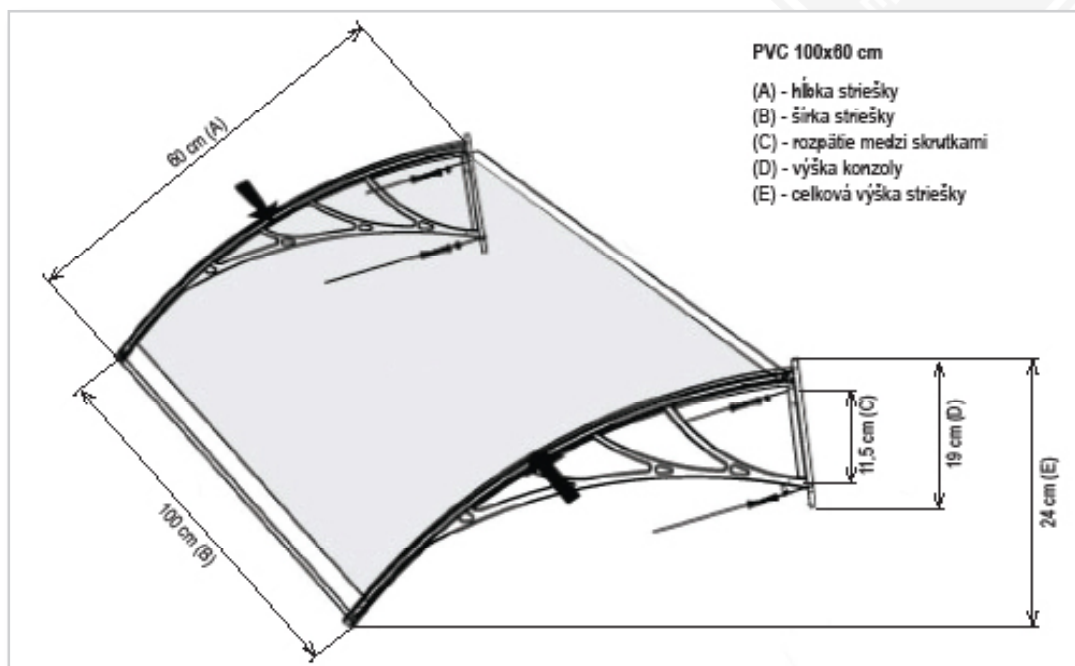

TECHNICKÝ LIST VÝROBKU

Strieška nad dvere PLAST 100x60 cm

Stručná charakteristika

Strieška nad dvere

Technické parametre

Materiál strieška: transparentný dutinkový polykarbonát, hrúbka 5 mm

Materiál konzoly: čierny konštrukčný plast

Šírka: 100 cm

Hĺbka: 60 cm

Výška: 19 cm

Balenie: papierový kartón (balenie obsahuje konzoly, profily, tesnenie, skrutky a montážny návod)

Použitie

Strieška sa používa pri zastrešení vonkajších vchodových dverí, balkónov a pod.. Vyznačuje sa moderným dizajnom. Konzoly sú vyrobené z čierneho konštrukčného plastu, ktorý je navrhnutý tak, aby sa do nich dal napojiť ďalší modul. Do konzol je vložený číry dutinkový polykarbonát hrubý 5 mm, ktorý má na bočných stranách tesnenie. Tesnenie zamedzuje pretekaniu vody cez konzoly. Polykarbonát je zosilnený AL profilmi, ktoré majú eloxovanú povrchovú úpravu. Profily chránia hranu polykarbonátu a zároveň slúžia ako ukončovací profil pri napojení k fasáde a ako odkvapový profil.

Údržba: bežne dostupnými čistiacimi výrobkami na polykarbonát. Nahromadený sneh a ľad je potrebné zo striešky odstrániť. Strieška nie je odolná voči padajúcim kusom ľadu, zmrznutému snehu a pod..

Poznámka: Technický list a informácie uvedené v ňom vychádzajú z našich overených skúšok, dlhodobých skúseností, poznatkov a použitia v praxi. Celox spol. s r.o. nezodpovedá za škody spôsobené nesprávnym použitím výrobku. Právo na zmeny vyhradené.